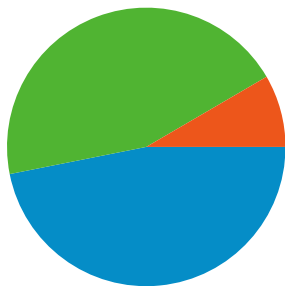

Översikt över trafikällor

■ Hänvisningswebbplatser	4 793 (46,88 %)
■ Direkt trafik	4 573 (44,72 %)
■ Sökmotorer	859 (8,40 %)

Innehållsöversikt

Sidor	Sidvisningar	% sidvisningar
/	12 157	17,70 %
/index.php/tavlingar/	11 210	16,32 %
/index.php/bildarkiv/	3 910	5,69 %
/index.php	2 426	3,53 %
/index.php/lankar/	1 907	2,78 %