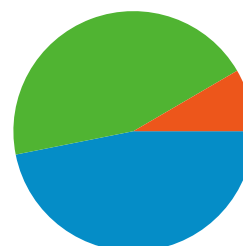

2 846 personer besökte denna webbplats

 10 225 Besök

 2 846 Helt unika besökare

 68 693 Sidvisningar

 6,72 Genomsnittliga sidvisningar

 00:03:14 Tid på webbplats

 17,96 % Avvisningsfrekvens

 27,84 % Nya besök

Alla trafikällor gav totalt 10 225 besök

 **44,72 %** Direkt trafik

 **46,88 %** Hänvisningswebbplatser

 **8,40 %** Sökmotorer

Hänvisningswebbplatser

4 793 (46,88 %)

Direkt trafik

4 573 (44,72 %)