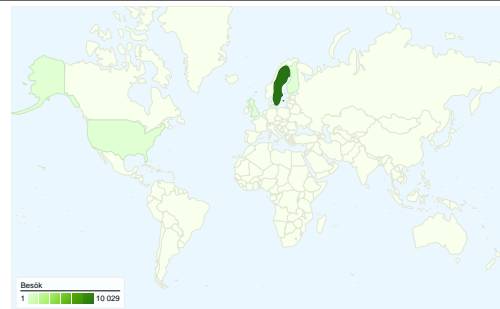

Besökare
2 846

Kartöversikt world

Översikt över trafikällor

■ Hänvisningswebbplatser	4 793 (46,88 %)
■ Direkt trafik	4 573 (44,72 %)
■ Sökmotorer	859 (8,40 %)

Innehållsöversikt

Sidor	Sidvisningar	% sidvisningar
/	12 157	17,70 %
/index.php/tavlingar/	11 210	16,32 %
/index.php/bildarkiv/	3 910	5,69 %
/index.php	2 426	3,53 %
/index.php/lankar/	1 907	2,78 %

2 846 personer besökte denna webbplats

 10 225 Besök

 2 846 Helt unika besökare

 68 693 Sidvisningar

 6,72 Genomsnittliga sidvisningar

 00:03:14 Tid på webbplats

 17,96 % Avvisningsfrekvens

 27,84 % Nya besök

10 225 besök kom från 20 länder/områden

Webbplatsanvändning

Land/område	Besök	Sidor/besök	Genomsnittlig tid på webbplats	% nya besök	Avvisningsfrekvens
Besök 10 225 % av webbplatsens totala: 100,00 %	Sidor/besök 6,72 Genomsnitt för webbplatsen: 6,72 (0,00 %)	Genomsnittlig tid på webbplats 00:03:14 Genomsnitt för webbplatsen: 00:03:14 (0,00 %)	% nya besök 27,84 % Genomsnitt för webbplatsen: 27,83 % (0,04 %)	Avvisningsfrekvens 17,96 % Genomsnitt för webbplatsen: 17,96 % (0,00 %)	
Sweden	10 029	6,73	00:03:15	27,72 %	18,14 %
Switzerland	43	7,07	00:02:12	18,60 %	11,63 %
United States	39	8,21	00:03:01	30,77 %	17,95 %
United Kingdom	32	3,75	00:03:38	25,00 %	3,12 %
Finland	20	4,85	00:00:43	35,00 %	10,00 %
(not set)	20	7,05	00:04:21	30,00 %	5,00 %
Denmark	16	6,31	00:03:13	50,00 %	0,00 %
France	5	2,80	00:00:36	40,00 %	0,00 %
Norway	4	2,25	00:01:07	100,00 %	25,00 %
Germany	4	2,50	00:00:35	50,00 %	0,00 %

1 - 10 av 20

Sidor på den här webbplatsen visades totalt 68 693 gånger

 **68 693** Sidvisningar

 **47 583** Unika visningar

 **17,96 %** Avvisningsfrekvens

Bästa innehållet

Sidor	Sidvisningar	% sidvisningar
/	12 157	17,70 %
/index.php/tavlingar/	11 210	16,32 %
/index.php/bildarkiv/	3 910	5,69 %
/index.php	2 426	3,53 %
/index.php/lankar/	1 907	2,78 %