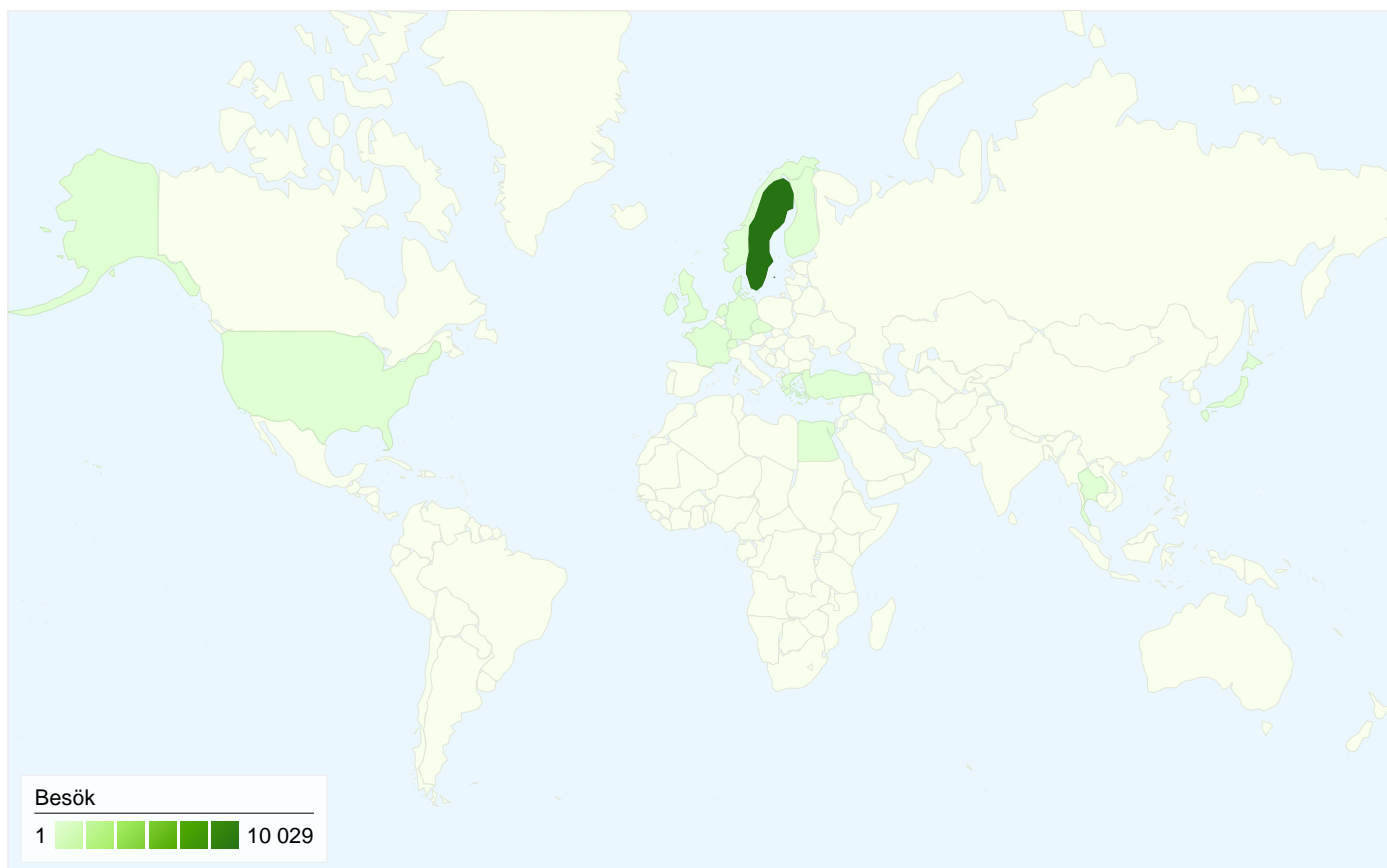

2 846 personer besökte denna webbplats

 10 225 Besök

 2 846 Helt unika besökare

 68 693 Sidvisningar

 6,72 Genomsnittliga sidvisningar

 00:03:14 Tid på webbplats

 17,96 % Avvisningsfrekvens

 27,84 % Nya besök

Alla trafikällor gav totalt 10 225 besök

 **44,72 %** Direkt trafik

 **46,88 %** Hänvisningswebbplatser

 **8,40 %** Sökmotorer

Hänvisningswebbplatser

4 793 (46,88 %)

Direkt trafik

4 573 (44,72 %)

10 225 besök kom från 20 länder/områden

Webbplatsanvändning

Land/område	Besök	Sidor/besök	Genomsnittlig tid på webbplats	% nya besök	Avvisningsfrekvens
Besök 10 225 % av webbplatsens totala: 100,00 %	Sidor/besök 6,72 Genomsnitt för webbplatsen: 6,72 (0,00 %)	Genomsnittlig tid på webbplats 00:03:14 Genomsnitt för webbplatsen: 00:03:14 (0,00 %)	% nya besök 27,84 % Genomsnitt för webbplatsen: 27,83 % (0,04 %)	Avvisningsfrekvens 17,96 % Genomsnitt för webbplatsen: 17,96 % (0,00 %)	
Sweden	10 029	6,73	00:03:15	27,72 %	18,14 %
Switzerland	43	7,07	00:02:12	18,60 %	11,63 %
United States	39	8,21	00:03:01	30,77 %	17,95 %
United Kingdom	32	3,75	00:03:38	25,00 %	3,12 %
Finland	20	4,85	00:00:43	35,00 %	10,00 %
(not set)	20	7,05	00:04:21	30,00 %	5,00 %
Denmark	16	6,31	00:03:13	50,00 %	0,00 %
France	5	2,80	00:00:36	40,00 %	0,00 %
Norway	4	2,25	00:01:07	100,00 %	25,00 %
Germany	4	2,50	00:00:35	50,00 %	0,00 %